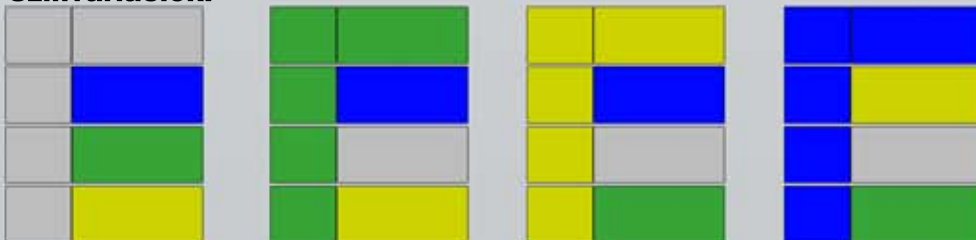

Opciók*:

- Saját vonalkód
- Egyedi színmegvalósítások (max. 2 szín)
(ez a lehetőség csak 5000db-os megrendeléstől tudjuk teljesíteni ez alatt a mennyiség alatt csak a raktáron levő standard színek rendelhetők.)

Raktáron levő alap standard színek: Kék, Zöld, Ezüst, Sárga

Színvariációk:

Szinte bármilyen színű párosítás megoldható,
de a színek száma maximum kettő lehet.