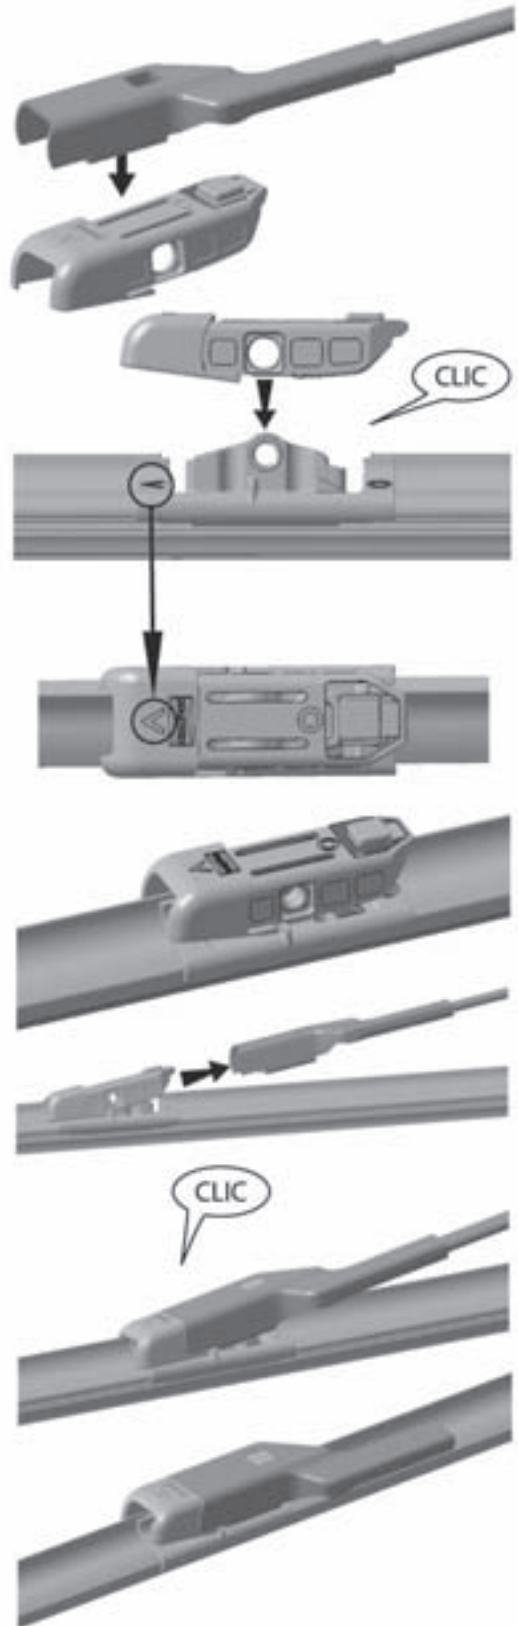

ZAZ

TAVRIJA	01/89→						
x 1				X51E			X33E

ZASTAVA

75646

75646 + 75967

CR1202

CR1206

CR1203