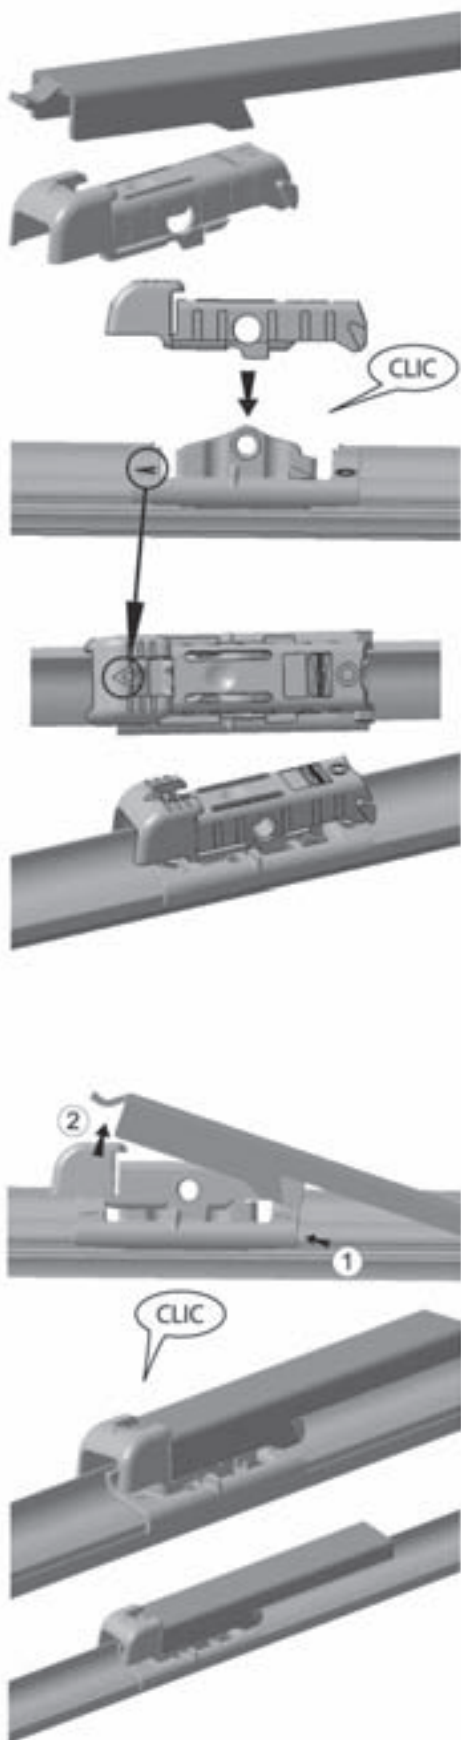

ZAZ

TAVRIJA	01/89→						
x 1				X51E			X33E

ZASTAVA

75646

75646 + 75967

CR1202

CR1206

CR1203