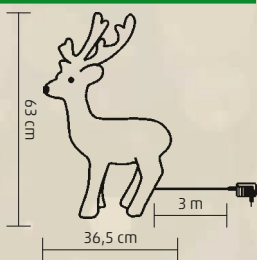

KDA 3 - 50 db hidegfehér LED

KDA 3/WW - 50 db melegfehér LED

50

LEDs

63

cm

KDA 5 SERIES

KÜL- ÉS BELTÉRI 