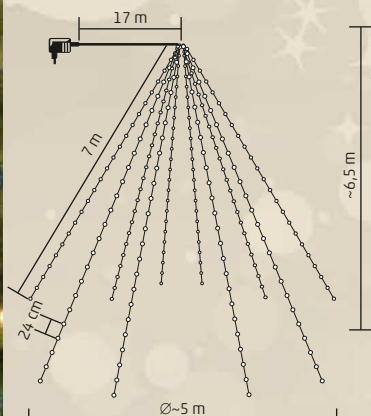

KMF 6/150

- 250 db speciális, kétszínű LED
- 558 csúcs
- magasság (A): 150 cm
- legnagyobb átmérő (B): 94 cm

150
cm

KMF 6/180

- 350 db speciális, kétszínű LED
- 846 csúcs
- magasság (A): 180 cm
- legnagyobb átmérő (B): 106 cm

180
cm

KMF 6/210

- 500 db speciális, kétszínű LED
- 1182 csúcs
- magasság (A): 210 cm
- legnagyobb átmérő (B): 119 cm

210
cm

KMF 6/240

- 650 db speciális, kétszínű LED
- 1712 csúcs
- magasság (A): 240 cm
- legnagyobb átmérő (B): 134 cm

240
cm

LKD 300

KÜL- ÉS BELTÉRI

LED-ES FÉNYPIRAMIS

- 300 db melegfehér LED
- 10 db fűzér, fűzékenként 30 LED
- 10 db sátorcövek és zsinór a fűzerek rögzítéséhez
- tápellátás: kültéri IP44-es hálózati adapter

150
cm

KIX 4/180

- fém talp
- 180 cm magas / 240 db csúcs
- összesen 240 db LED
- 36 db színváltó EVA gömb
- magasság (A): 180 cm
- legnagyobb átmérő (B): 82 cm

180
cm

KIX 150

BELTÉRI

OPTIKAI SZÁLAS MŰFENYŐ