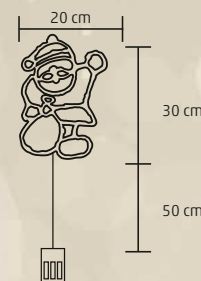

LED-ES ABLAKDÍSZ, MIKULÁS

- 18 db hidegfehér LED
- akril alapanyag
- tápellátás: 3 x 1,5 V (AA) elem, nem tartozék

18
LEDs

30
cm