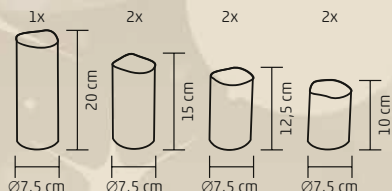

CDS 7

KÜL- ÉS BELTÉRI

NEW

TÁVIRÁNYÍTHATÓ LED-ES GYERTYASZETT

- pislákoló sárga láng effekt
- 7 db IP44-es műanyag, távirányítható LED-es gyertya
- időjárásnak, napsütésnek ellenálló alapanyag
- viasz hatású, tapintású műanyag felület
- infra távirányító funkciói: ki / be kapcsolás
- gyertyák tápellátása: 2 x 1,5 V (AA) elem, nem tartozék
- távirányító tápellátása: CR2025 elem, tartozék

1

LED

10-15

cm