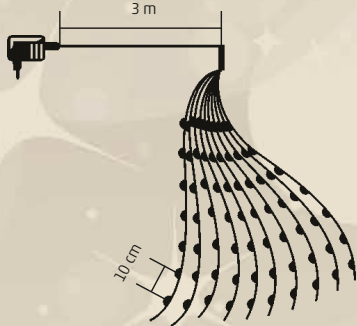

2x2
meters

ML SERIES

KÜL- ÉS BELTÉRI

MICRO LED-ES FÉNYFÜZÉRKÖTEG

- vékony vezeték
- fényesen ragyogó, pontszerű micro LED
- tápellátás: kültéri IP44-es hálózati adapter

ML 120/WW

- melegfehér
- 6 ágú

120
LEDs