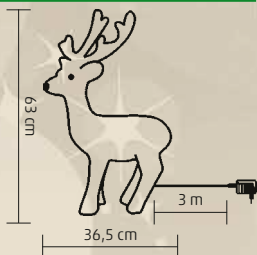

KDA 30

KÜL- ÉS BELTÉRI

AKRIL RÉNSZARVAS

- 50 db hidegfehér / melegfehér kiválasztható színű LED
- tápellátás: kültéri IP44 hálózati adapter

50

LEDs

63

cm