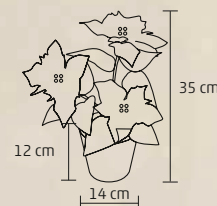

CBT 88/M

KÜL- ÉS BELTÉRI

LED-ES PAMUTGOLYÓFA

- 88 db színváltó RGB LED
- 3,5 cm-es pamutgolyó dekorációk
- 14 funkció adapter: villogó, színváltó funkciók, kiválasztható színek
- fém talp rögzítő csövekkel
- tápellátás: kültéri IP44-es hálózati adapter

VIDEO

88
LEDs

1
meter

LBT 96

KÜL- ÉS BELTÉRI

LED-ES NYÍRFA

- 96 db melegfehér LED
- műanyag talp
- tápellátás: kültéri IP44-es hálózati adapter

96
LEDs

1,8
meters

CBT 320

KÜL- ÉS BELTÉRI

LED-ES VIRÁGZÓ CSERESZNYEFA

- 320 db melegfehér LED
- cseresznyevirág dekoráció
- ízlés szerint beállítható ágak
- tápellátás: kültéri IP44-es hálózati adapter

320
LEDs

2
meters

CBT 200

KÜL- ÉS BELTÉRI

LED-ES VIRÁGZÓ CSERESZNYEFA

- 200 db melegfehér LED
- cseresznyevirág dekorációval
- lecsavarozható fém talpazat Ø17 cm
- tápellátás: kültéri IP44-es hálózati adapter

200
LEDs

1,5
meters

GPL 25

BELTÉRI

LED-ES BUXUS

- valóságghű növény
- 25 db melegfehér LED
- tápellátás: 2 x 1,5 V (AA) elem, nem tartozék

25
LEDs

43
cm

SCF 5

BELTÉRI

LED-ES MIKULÁSVIRÁG

- valóságghű virág
- 5 db melegfehér LED
- tápellátás: 3 x 1,5 V (AA) elem, nem tartozék

5
LEDs

35
cm