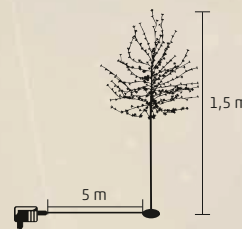

LED-ES VIRÁGZÓ CSERESZNYEFA

- 200 db melegfehér LED
- cseresznyevirág dekorációval
- lecsavarozható fém talpazat Ø17 cm
- tápellátás: kültéri IP44-es hálózati adapter

200
LEDs

1,5
meters