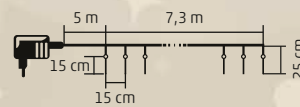

meters

KJL 50C

KÜL- ÉS BELTÉRI

LED-ES JÉGCSAP FÉNYFÜZÉR

- 50 db hidegfehér LED
- 15 cm-es jégcsap-dekoráció a LED-en
- tápellátás: kültéri IP44-es hálózati adapter

50

LEDs

7,3