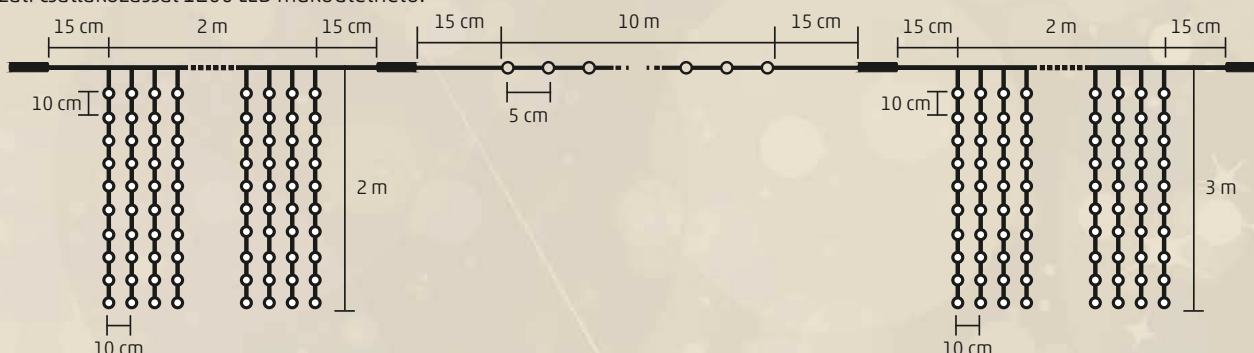

Egy hálózati csatlakozással 1200 LED működtethető!

Egy hálózati csatlakoztatással akár 1500 db LED működtethető!

KSF 50F SERIES

KÜL- ÉS BELTÉRI

LED-ES SOROLHATÓ JÉGCSAP FÉNYFÜGGÖNY

- sorolható a Somogyi Elektronik által forgalomba hozott KSI, KSF, KSH termékekkel
- külön megvásárolható tartozékok: KTT, KTT 5, KSH 5, KSH 2
- tápellátás: 230 V~