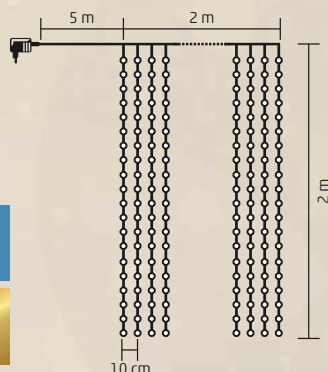

8
PROGRAMS

MLF 400/WW

KÜL- ÉS BELTÉRI

MICRO LED-ES FÉNYFÜGGÖNY

- 20 fűzér, fűzékenként 20 LED
- összesen 400 db melegfehér, pontszerűen ragyogó micro LED
- tápellátás: kültéri IP44-es hálózati adapter

400
LEDs

2x2
meters

ML SERIES

KÜL- ÉS BELTÉRI

MICRO LED-ES FÉNYFÜZÉRKÖTEG

- vékony vezeték
- fényesen ragyogó, pontszerű micro LED
- tápellátás: kültéri IP44-es hálózati adapter

ML 120/WW

- melegfehér
- 6 ágú

120
LEDs