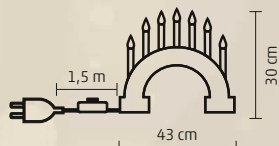

9
LEDs

29
cm

KAD 02

BELTÉRI 

GYERTYAÍV

- 7 db melegfehér csavaros izzó
- lakozott fa ablakív
- 1,5 m vezeték kapcsolóval
- tápellátás: 230 V~
- póttízzó: L 7D

7
BULBS

30
cm