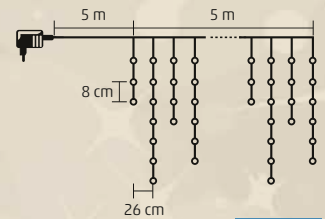

100
LEDs

5
meters

8
PROGRAMS