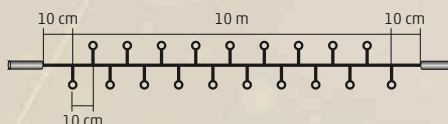

NEW

KSI 50F/WH - 50 db hidegfehér LED, amelyből 10 db villog
KSI 50F/WW - 40 db melegfehér LED, 10 db hidegfehér villogó LED

50
LEDs

5
meters

KSI 100F/M - 100 db színes LED, amelyből 20 db RGB LED villog

100
LEDs