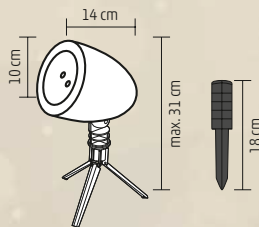

LÉZERPROJEKTOR 8 MOTÍVUMMAL

- 8-féle karácsonyi fényeffekt
- folyamatos piros és zöld lézerefény
- leszűrhető vagy 3-lábú állvánnyal letehető
- 0,9 m tápvezeték
- tápellátás: tartozék IP44-es kültéri adapter

VIDEO

DUAL
COLOR