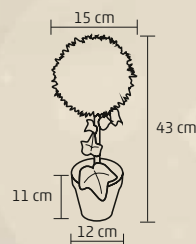

LED-ES BUXUS

- valóságghű növény
- 25 db melegfehér LED
- tápellátás: 2 x 1,5 V (AA) elem, nem tartozék

25
LEDs

43
cm