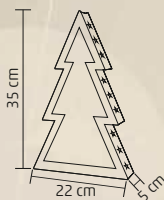

7

LEDs

35

cm

BATTERY OPERATED