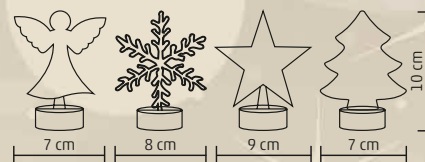

1 LED
10 cm
BATTERY OPERATED

CDM 9 SERIES

BELTÉRI

LED-ES ASZTALI DÍSZ

- műanyag dekoráció, üvegbúra
- 1 db melegfehér LED
- tápellátás: 1 x 3 V (CR2032) gombelem, tartozék

CDM 9/M - Mikulás
CDM 9/R - szarvas
CDM 9/S - hóember
CDM 9/T - fenyőfa