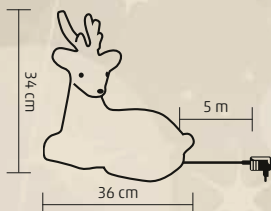

64 LEDs **34** cm