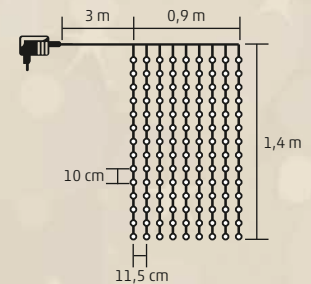

KAF 50C LED/WH
KAF 50C LED/WW

BELTÉRI

LED-ES JÉGCSAP FÉNYFÜGGÖNY

- 50 db állófényű LED
- 5/4/5/6/5/4/5/6/4/6 füzérek
- tápellátás: beltéri hálózati adapter

KAF 50C LED/WH - hidegfehér
KAF 50C LED/WW - melegfehér

50
LEDs
0,81
meters

KAF 210LC

KÜL- ÉS BELTÉRI

LED-ES FÉNYFÜGGÖNY

- 21 füzér, összesen 210 db hidegfehér LED
- állófényű
- tápellátás: kültéri IP44-es hálózati adapter

210
LEDs
2
meters

KIN 84C/WW
KIN 84C/WH

BELTÉRI

LED-ES FÉNYFÜGGÖNY

- 84 db LED
- 6 füzér, füzérenként 14 LED
- tápellátás: beltéri hálózati adapter

KIN 84C/WW - melegfehér
KIN 84C/WH - hidegfehér

84
LEDs
0,6
meters

KIN 126C/WW
KIN 126C/WH

BELTÉRI

LED-ES FÉNYFÜGGÖNY

- 126 db LED
- 9 füzér, füzérenként 14 LED
- tápellátás: beltéri hálózati adapter

KIN 126C/WW - melegfehér
KIN 126C/WH - hidegfehér

126
LEDs
0,9
meters

KIN 168C/WW
KIN 168C/WH

BELTÉRI

LED-ES FÉNYFÜGGÖNY

- 168 db LED
- 12 füzér, füzérenként 14 LED
- tápellátás: beltéri hálózati adapter

KIN 168C/WW - melegfehér
KIN 168C/WH - hidegfehér

168
LEDs
1,2
meters