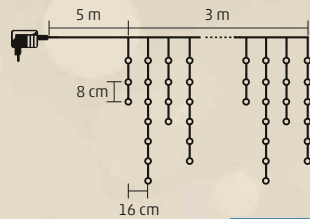

100
LEDs

3
meters

8
PROGRAMS