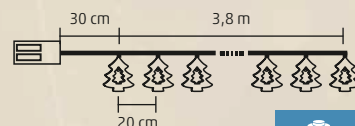

20
LEDs

3,8
meters