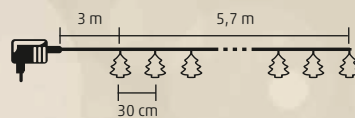

NEW

KLW 20 GP

BELTÉRI

LED-ES FÉNYFŰZÉR, FENYŐ

- 20 db melegfehér LED
- fából készült figurák, 5,5 x 6 cm
- figuránként 1 db LED
- tápellátás: beltéri hálózati adapter

20
LEDs

5,7
meters

KLW 20 ANGEL