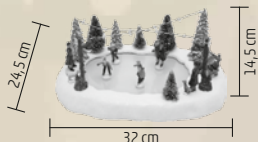

VILÁGÍTÓ KORCSOLYAPÁLYA GYEREKEKKEL

- színes, villogó LED fények
- mágnesesen mozgatott korcsolyázó figurák
- kellemes dallam, vagy néma üzemmód
- tápellátás: 3 x 1,5 (AA) elem, nem tartozék
- használható játékráztartóval is, nem tartozék

VIDEO

32
cm