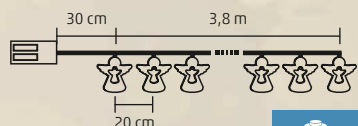

20
LEDs

3,8
meters