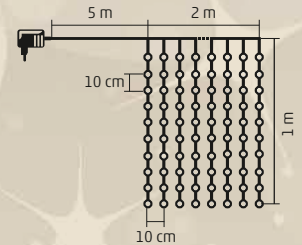

LED-ES FÉNYFÜGGÖNY

- 21 füzér, összesen 210 db hidegfehér LED
- állófényű
- tápellátás: kültéri IP44-es hálózati adapter

210
LEDs
2
meters

KIN 84C/WW
KIN 84C/WH

BELTÉRI

LED-ES FÉNYFÜGGÖNY

- 84 db LED
- 6 füzér, füzérenként 14 LED
- tápellátás: beltéri hálózati adapter

KIN 84C/WW - melegfehér
KIN 84C/WH - hidegfehér