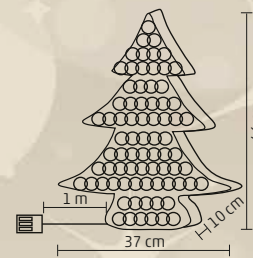

LED-ES AKRIL KARÁCSONYFA-DEKORÁCIÓ

- 30 db hidegfehér LED
- átlátszó vezeték
- tápellátás: 3 x 1,5 V (AA) elem, nem tartozék

30
LEDs

46
cm