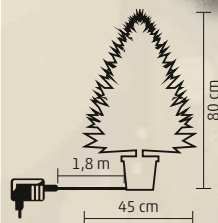

150
cm

KIX 4/180

- fém talp
- 180 cm magas / 240 db csúcs
- összesen 240 db LED
- 36 db színváltó EVA gömb
- magasság (A): 180 cm
- legnagyobb átmérő (B): 82 cm

180
cm

KIX 150

BELTÉRI

OPTIKAI SZÁLAS MŰFENYŐ

1
BULB **120**
cm

KIX 80

BELTÉRI

OPTIKAI SZÁLAS MŰFENYŐ

- 80 cm magas
- folyamatos színváltás
- tápellátás: beltéri hálózati adapter
- pótizzó: L 80X

1
BULB **80**
cm

CBT 88/M

KÜL- ÉS BELTÉRI