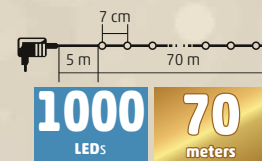

- 1000 db LED
- KKL 1000C/WW - melegfehér
- KKL 1000C/WH - hidegfehér