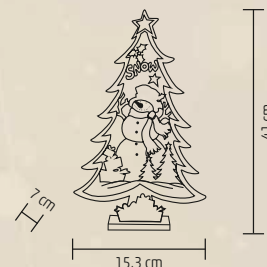

7

LEDs

41

cm

NEW

KAD 38

BELTÉRI

LED-ES ASZTALI DÍSZ

- fehér fényő
- festett fa dekoráció
- 7 db melegfehér, állófényű LED
- tápellátás: 2 x 1,5 V (AA) elem, nem tartozék