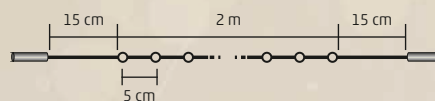

SOROLHATÓ FÉNYFŰZÉR ÉS FÉNYFÜGGÖNY CSALÁD

• állófényű • fehér vezeték • Sorolható a Somogyi Elektronik által forgalomba hozott DLI, DLF, DLFI termékekkel. • Tápvezeték és adapter nélkül! • Hálózati csatlakozáshoz kizárólag a Somogyi Elektronik által forgalomba hozott DLA 12W típusú hálózati adaptert és a DLC 5M tápkábelt használja! • A DLI, DLF és DLFI sorozat tagjai okosíthatók a KNA 15W BT és a KNA 9W REMOTE adapterekkel.

Egy hálózati csatlakozással maximum 1200 LED működtethető!

DLF SERIES

SOROLHATÓ LED-ES FÉNYFÜGGÖNY

DLF 400/WW - 400 db melegfehér LED
DLF 400/WH - 400 db hidegfehér LED
• 20 fűzér, fűzékenként 20 LED

400
LEDs **2**
meters

DLF 600/WW - 600 db melegfehér LED
DLF 600/WH - 600 db hidegfehér LED
• 20 fűzér, fűzékenként 30 LED

600
LEDs **2**
meters

DLF .../WH

DLF .../WW

DLI .../WH

DLI .../WH

DLI SERIES

KÜL- ÉS BELTÉRI

SOROLHATÓ LED-ES FÉNYFŰZÉR

DLI 40/WW - 40 db melegfehér LED
DLI 40/WH - 40 db hidegfehér LED

40
LEDs **2**
meters

DLI 200/WW - 200 db melegfehér LED
DLI 200/WH - 200 db hidegfehér LED

200
LEDs **10**
meters