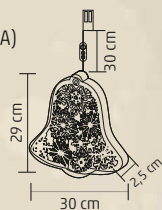

LED-ES ABLAKDÍSZ, HARANG

- fehér, festett fa alapanyag
- műanyag akasztófüllet
- 9 db melegfehér LED
- tápellátás: 2 x 1,5 V (AA) elem, nem tartozék