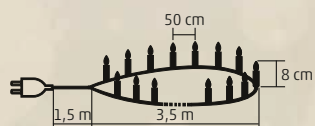

LED-ES GYERTYA FÉNYFÜZÉR

- 16 db cserélhető melegfehér LED
- 8 cm-es gyertyákkal
- csíptetős kivitel
- tápellátás: 230 V~
- pótl LED: L 16L