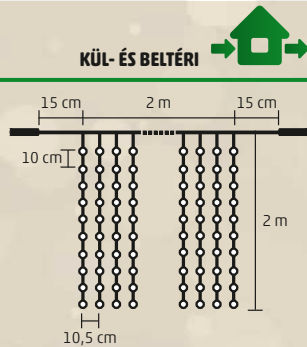

SOROLHATÓ FÉNYFŰZÉR ÉS FÉNYFÜGGÖNY CSALÁD

• állófényű • fehér vezeték • Sorolható a Somogyi Elektronik által forgalomba hozott DLI, DLF, DLFI termékekkel. • Tápvezeték és adapter nélkül! • Hálózati csatlakozáshoz kizárólag a Somogyi Elektronik által forgalomba hozott DLA 12W típusú hálózati adaptert és a DLC 5M tápkábelt használja! • A DLI, DLF és DLFI sorozat tagjai okosíthatók a KNA 15W BT és a KNA 9W REMOTE adapterekkel.

Egy hálózati csatlakozással maximum 1200 LED működtethető!

DLF SERIES

SOROLHATÓ LED-ES FÉNYFÜGGÖNY

DLF 400/WW - 400 db melegfehér LED
DLF 400/WH - 400 db hidegfehér LED
• 20 fűzér, fűzékenként 20 LED

400
LEDs **2**
meters

DLF 600/WW - 600 db melegfehér LED
DLF 600/WH - 600 db hidegfehér LED
• 20 fűzér, fűzékenként 30 LED

600
LEDs **2**
meters

DLF .../WH

DLF .../WW

DLI .../WH

DLI .../WH

DLI SERIES

KÜL- ÉS BELTÉRI

SOROLHATÓ LED-ES FÉNYFŰZÉR

DLI 40/WW - 40 db melegfehér LED
DLI 40/WH - 40 db hidegfehér LED

40
LEDs **2**
meters

DLI 200/WW - 200 db melegfehér LED
DLI 200/WH - 200 db hidegfehér LED

200
LEDs **10**
meters