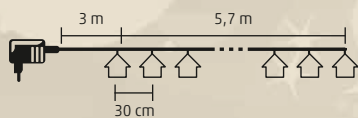

**POWER
BRIDGE**

NEW

KLW 20 H

BELTÉRI

LED-ES FÉNYFŰZÉR, HÁZIKÓ

- 20 db melegfehér LED
- fából készült figurák, 5,5 x 6 cm
- figuránként 1 db LED
- tápellátás: beltéri hálózati adapter

20
LEDs

5,7
meters