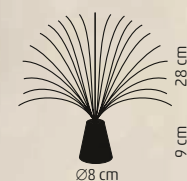

40 cm

 230 V~ OPERATED

FOL 3

BELTÉRI 

OPTIKAI SZÁLAS LED LÁMPA

- Ø8 x 9 cm lámpatest
- 28 cm hosszú optikai szálak
- 3 db LED (piros/kék/zöld)
- 8 üzemmód: választható fix színek, színskombinációk, folyamatos színváltás
- tápellátás: 3 x 1,5 V (AA) elem, nem tartozék