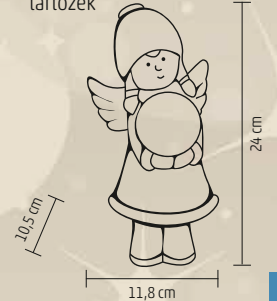

1
LED

13
cm

NEW

KDC 24

BELTÉRI

LED-ES KERÁMIA FIGURA

- angyal világító EVA gömbbel
- 1 db melegfehér LED
- tápellátás: 2 x 1,5 V (LR44) elem, tartozék

1
LED

24
cm

NEW

KDCA 11

BELTÉRI

LED-ES KERÁMIA FIGURA

- piros autó fenyővel
- 9 db melegfehér LED
- tápellátás: 2 x 1,5 V (AAA) elem, nem tartozék