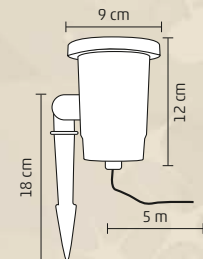

VIDEO

4

LEDs

DL XMS

BELTÉRI

KARÁCSONYI FÉNYEFFEKT

- folyamatosan változó ábrák kivetítése
- piros és zöld lézerefény
- forgó ábrák és stroboszkópeffektus
- szabályozható sebesség
- ideális nagyobb helyiségekbe is (kb. 400 m²)
- beépített mikrofonjával követi a zene ritmusát
- univerzális, három féle elhelyezési lehetőség
- szerelhető mennyezetre, oldalfalra is
- tartozék asztali állvány
- tápellátás: beltéri hálózati adapter