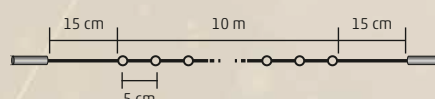

40
LEDs **2**
meters

DLI 200/WW - 200 db melegfehér LED
DLI 200/WH - 200 db hidegfehér LED