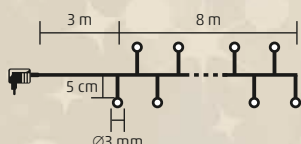

768
LEDs

8
meters

LCS 768/WH

KÜL- ÉS BELTÉRI

LED-ES CLUSTER FÉNYFÜZÉR

- 768 db hidegfehér, Ø3 mm-es LED
 - állófényű
 - tápellátás: kültéri IP44-es hálózati adapter
- A fényfüzér okosítható a KNA 15W BT és a KNA 9W REMOTE adapterekkel.