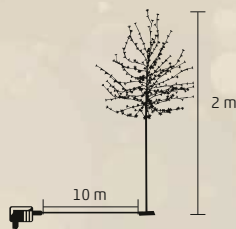

VIDEO

88
LEDs

1
meter

LBT 96

KÜL- ÉS BELTÉRI

LED-ES NYÍRFA

- 96 db melegfehér LED
- műanyag talp
- tápellátás: kültéri IP44-es hálózati adapter

96
LEDs

1,8
meters

CBT 320

KÜL- ÉS BELTÉRI

LED-ES VIRÁGZÓ CSERESZNYEFA

- 320 db melegfehér LED
- cseresznyevirág dekoráció
- ízlés szerint beállítható ágak
- tápellátás: kültéri IP44-es hálózati adapter

320
LEDs

2
meters