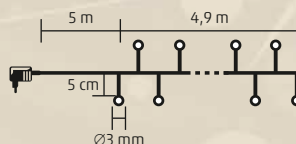

LED-ES CLUSTER FÉNYFÜZÉR

1. 380 db színes, Ø3 mm-es LED
   - 8 programos, memóriás
   - tápellátás: kültéri IP44-es hálózati adapter
2. A fényfüzér okosítható a KNA 15W BT és a KNA 9W REMOTE adapterekkel.