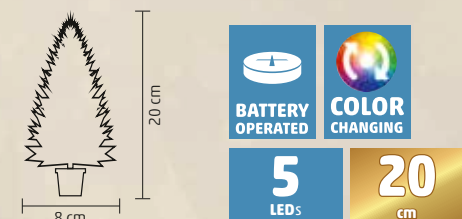

MŰFENYŐ LED VILÁGÍTÁSSAL

- 5 db színváltó LED
- 20 cm magas
- tápellátás: 2 x 1,5 (LR44) gombelem, tartozék

BATTERY OPERATED

COLOR CHANGING

5

LEDs

20

cm

KMF 30 LED

BELTÉRI