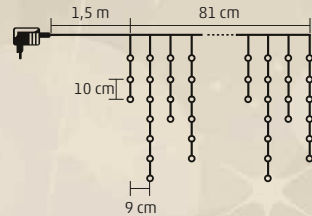

300
LEDs **10**
meters **8**
PROGRAMS

KAF 50C LED/WH
KAF 50C LED/WW

BELTÉRI

LED-ES JÉGCSAP FÉNYFÜGGÖNY

- 50 db állófényű LED
- 5/4/5/6/5/4/5/6/4/6 füzérek
- tápellátás: beltéri hálózati adapter

KAF 50C LED/WH - hidegfehér
KAF 50C LED/WW - melegfehér