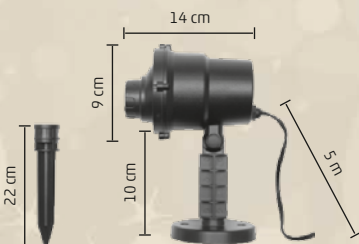

LED PROJEKTOR

- mozgó rénszarvaszánt vetít a falra
- 1 db nagy fényerejű, hidegfehér LED, 5W
- földbe leszűrhető vagy sík felületre helyezhető
- állítható vetítési szög
- 5 m tápvezeték
- tápellátás: tartozék IP44-es kültéri adapter

VIDEO