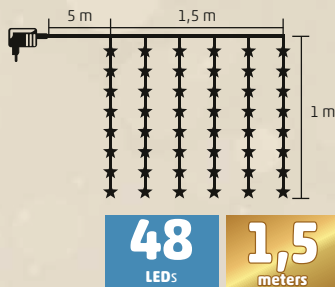

- 8 db akril hókristály,
- 8 db melegfehér LED
- tartozék 8 db tapadókorong
- átlátszó vezeték
- tápellátás: kültéri IP44-es hálózati adapter

KAF 48L

BELTÉRI

LED-ES CSILLAG FÉNYFÜGGÖNY

- 48 db hidegfehér LED
- 48 db 5 cm-es csillag
- tápellátás: beltéri hálózati adapter