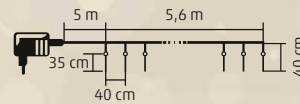

meters

KJL 35

KÜL- ÉS BELTÉRI

LED-ES JÉGCSAP FÉNYFÜZÉR

- 270 db hidegfehér LED
- olvadást imitáló futófény a jégcsapokon belül
- 15 jégcsap, jégcsaponként 18 LED
- tápellátás: kültéri IP44-es hálózati adapter