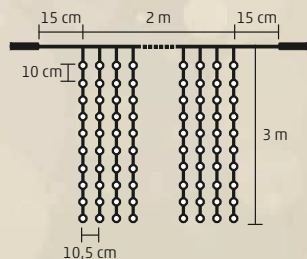

DLF 600/WW - 600 db melegfehér LED
DLF 600/WH - 600 db hidegfehér LED
• 20 fűzér, fűzékenként 30 LED

600
LEDs **2**
meters