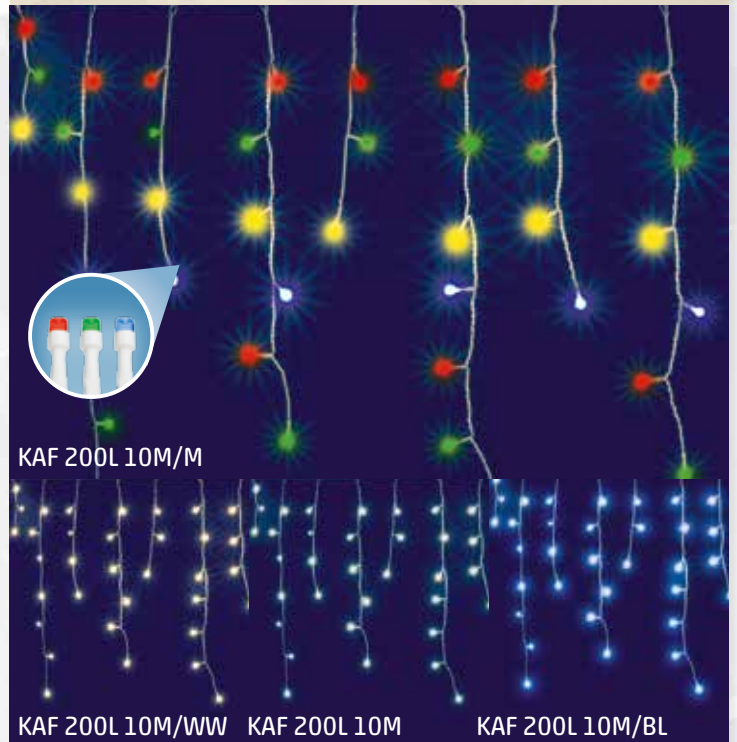

LED-ES JÉGCSAP FÉNYFÜGGÖNY

- 200 db LED
- 8 programos, memóriás
- tápellátás: kültéri IP44-es hálózati adapter

200
LEDs **10**
meters **8**
PROGRAMS

- KAF 200L 10M** - hidegfehér
- KAF 200L 10M/WW** - melegfehér
- KAF 200L 10M/BL** - kék
- KAF 200L 10M/M** - színes