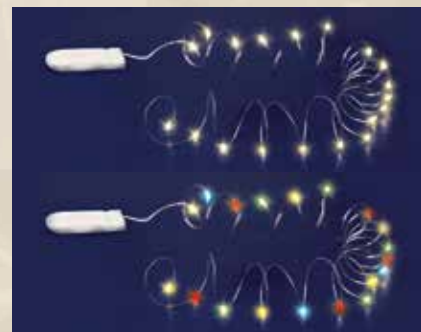

NEW

VIDEO

20
LEDs

2
meters

A mécses illusztráció.

ML 20/WW, ML 50/WW

BELTÉRI

MIKRO LED-ES FÉNYFÜZÉR