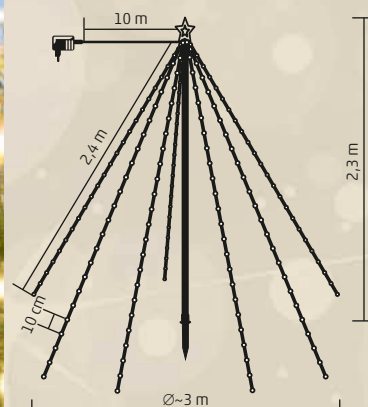

KMF 6/150

- 250 db speciális, kétszínű LED
- 558 csúcs
- magasság (A): 150 cm
- legnagyobb átmérő (B): 94 cm

150
cm

KMF 6/180

- 350 db speciális, kétszínű LED
- 846 csúcs
- magasság (A): 180 cm
- legnagyobb átmérő (B): 106 cm

180
cm

KMF 6/210

- 500 db speciális, kétszínű LED
- 1182 csúcs
- magasság (A): 210 cm
- legnagyobb átmérő (B): 119 cm

210
cm

KMF 6/240

- 650 db speciális, kétszínű LED
- 1712 csúcs
- magasság (A): 240 cm
- legnagyobb átmérő (B): 134 cm

300
LEDs **10x7**
meters

LKD 200 TREE

KÜL- ÉS BELTÉRI

LED-ES FÉNYPIRAMIS

A törzs használata nélkül alkalmas fenyőfa díszítésére is!

- 200 db melegfehér LED
- műanyag csúcsdész 8 LED
- 8 db fűzér, fűzékenként 24 LED
- műanyag leszúrható törzs
- 8 db sátorcövek a fűzerek rögzítéséhez
- tápellátás: kültéri IP44-es hálózati adapter

90
cm

KIX 4/120

- fém talp
- 120 cm magas / 140 db csúcs
- összesen 140 db LED
- 22 db színváltó EVA gömb
- magasság (A): 120 cm
- legnagyobb átmérő (B): 60 cm

120
cm

KIX 4/150

- fém talp
- 150 cm magas / 180 db csúcs
- összesen 180 db LED
- 30 db színváltó EVA gömb
- magasság (A): 150 cm
- legnagyobb átmérő (B): 74 cm