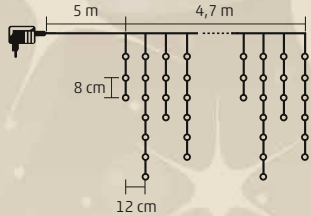

KAF 200L SERIES KAF 400L 20M

KÜL- ÉS BELTÉRI

LED-ES JÉGCSAP FÉNYFÜGGÖNY

- 8 programos, memóriás
- tápellátás: kültéri IP44-es hálózati adapter

KAF 200L

- 200 db hidegfehér LED
- **KAF 200L/WW**
- 200 db melegfehér LED

KAF 400L 20M

- 400 db hidegfehér LED

200
LEDs **4,7**
meters