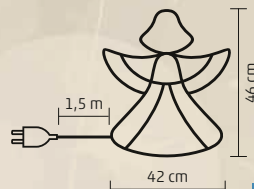

50

BULBS

46

cm