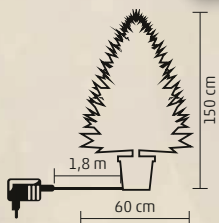

90
cm

KIX 4/120

- fém talp
- 120 cm magas / 140 db csúcs
- összesen 140 db LED
- 22 db színváltó EVA gömb
- magasság (A): 120 cm
- legnagyobb átmérő (B): 60 cm

120
cm

KIX 4/150

- fém talp
- 150 cm magas / 180 db csúcs
- összesen 180 db LED
- 30 db színváltó EVA gömb
- magasság (A): 150 cm
- legnagyobb átmérő (B): 74 cm

150
cm

KIX 4/180

- fém talp
- 180 cm magas / 240 db csúcs
- összesen 240 db LED
- 36 db színváltó EVA gömb
- magasság (A): 180 cm
- legnagyobb átmérő (B): 82 cm

180
cm

KIX 150

BELTÉRI

OPTIKAI SZÁLAS MŰFENYŐ

- 150 cm magas
- folyamatos színváltás
- tápellátás: beltéri hálózati adapter
- pótizzó: L 150X

1
BULB **150**
cm

KIX 2/120

BELTÉRI

OPTIKAI SZÁLAS MŰFENYŐ

- 120 cm magas
- folyamatos színváltás
- tápellátás: beltéri hálózati adapter
- pótizzó: L 2/120X