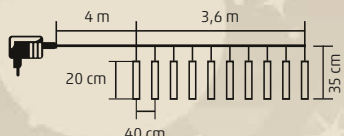

LED-ES JÉGCSAP FÉNYFÜZÉR

- jégcsapolvadást imitáló fényjáték a 20 cm-es jégcsap-dekoráción
- tápellátás: kültéri IP44-es hálózati adapter

G 550 - 50 db hidegfehér LED

G 10101 - 100 db hidegfehér LED