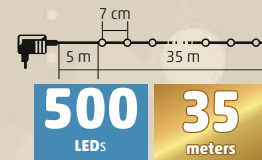

LED-ES FÉNYFÜZÉR

1. állófényű
   - tápellátás: kültéri IP44-es hálózati adapter
2. A fényfüzér okosítható a KNA 15W BT és a KNA 9W REMOTE adapterekkel (kivéve a KKL 1000 típusok).

- 500 db LED
- KKL 500C/M - színes
- KKL 500C/WW - melegfehér
- KKL 500C/WH - hidegfehér