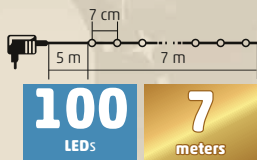

LED 108, LED 208 SERIES

KÜL- ÉS BELTÉRI

LED-ES FÉNYFÜZÉR

1. 8 programos, memóriás
   - tápellátás: kültéri IP44-es hálózati adapter
2. A fényfüzér okosítható a KNA 15W BT és a KNA 9W REMOTE adapterekkel.

- 100 db LED
- LED 108C/M - színes
- LED 108C/WW - melegfehér
- LED 108C/WH - hidegfehér
- LED 108C/RD - piros