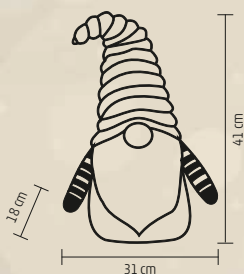

NEW

KDD 65

BELTÉRI

ANGYAL DEKORÁCIÓ

- ülő angyal
- 3 db villogó, melegfehér LED
- anyaga: szövet, plüss
- tápellátás: 3 x 1,5 V (AA) elem, nem tartozék

3
LEDs

65
cm

NEW

KDD 41

BELTÉRI

MANÓ DEKORÁCIÓ

- álló manó
- 3 db villogó, melegfehér LED
- anyaga: szövet, plüss
- tápellátás: 2 x 3 V (CR2032) elem, tartozék

3
LEDs

41
cm

NEW

KDD 54

BELTÉRI

MANÓ DEKORÁCIÓ

- álló manó
- 3 db villogó, melegfehér LED
- anyaga: szövet, plüss
- tápellátás: 2 x 3 V (CR2032) elem, tartozék

3
LEDs

54
cm