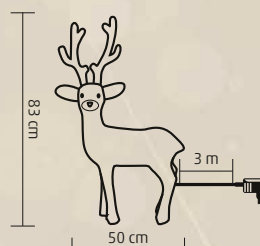

- 200 db hidegfehér LED
- tápellátás: kültéri IP44 hálózati adapter

200 LEDs **73** cm

KDA 4

KÜL- ÉS BELTÉRI

AKRIL RÉNSZARVAS

- 200 db hidegfehér LED
- tápellátás: kültéri IP44 hálózati adapter

200 LEDs **83** cm