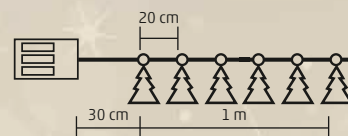

TÜKÖRDÍSZ FÉNYFÜZÉR, FENYŐ

- alagúthatású LED-fényeffekt, a dísz mindkét oldalán
- 6 db zöld fenyődísz, 12 db LED/dísz
- átlátszó vezeték
- ki/be kapcsolóval
- tápellátás: 3 x 1,5 V (AA) elem, nem tartozék

VIDEO

72
LEDs

1
méters