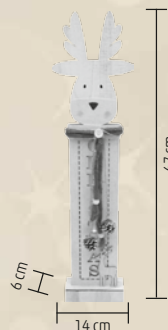

NEW

KAD 27

BELTÉRI

FA ASZTALI DÍSZ, CSILLAG

- LED-es neon-light szalag
- melegfehér fény
- tápellátás: 3 x 1,5 V (AA) elem, nem tartozék

22
cm

NEW

KAD 28

BELTÉRI

FA ASZTALI DÍSZ, FENYŐ

- LED-es neon-light szalag
- melegfehér fény
- tápellátás: 3 x 1,5 V (AA) elem, nem tartozék

23
cm

KAD 62

BELTÉRI

LED-ES ASZTALI DÍSZ, HÓEMBER

- 8 db melegfehér LED
- fa alapanyag
- tápellátás: 2 x 1,5 V (AA) elem, nem tartozék

8
LEDs

62
cm

KAD 67

BELTÉRI

LED-ES ASZTALI DÍSZ, RÉNSZARVAS

- 8 db melegfehér LED
- fa alapanyag
- tápellátás: 2 x 1,5 V (AA) elem, nem tartozék

8
LEDs

67
cm