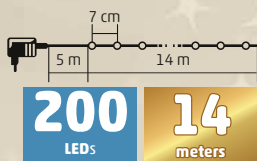

- 200 db LED
- LED 208C/M - színes
- LED 208C/WW - melegfehér
- LED 208C/WH - hidegfehér