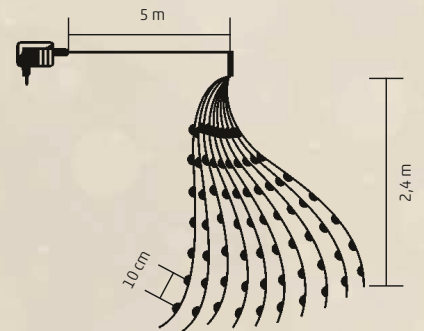

MICRO LED-ES FÉNYFÜZÉR-KÖTEG

- 250 db melegfehér, fényesen ragyogó, pontszerű micro LED
- 10 füzér / füzérenként 25 LED
- állítható fényerő (100/75/50/25%)
- folyamatos üzemmód vagy 6h ON/18h OFF ismétlődő időzítés
- zöld színű, vékony vezeték
- tartozék tapadókorong
- tápellátás: kültéri IP44-es hálózati adapter