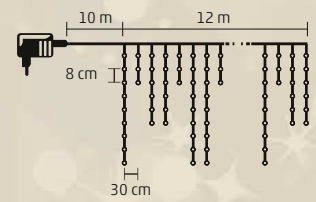

240
BULBS

12
meters

9 3 6 6 3 9 9 3 x5