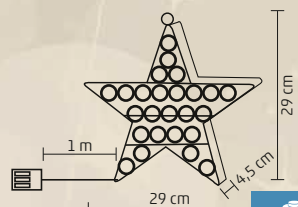

24
LEDs

29
cm