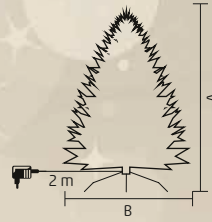

KIX 4 SERIES

KÜL- ÉS BELTÉRI

OPTIKAI SZÁLAS MŰFENYŐ

- tápellátás: kültéri IP44-es hálózati adapter