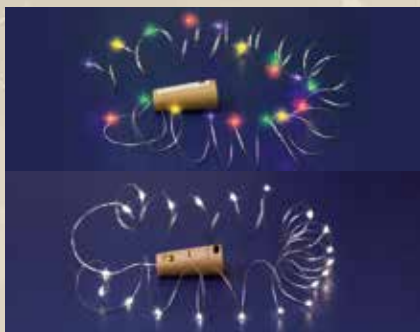

MLF 20 SERIES

BELTÉRI

MIKRO LED-ES FÉNYFÜZÉR

- állófényű
- 20 db pontszerű mikro LED
- ki/be kapcsolóval
- tápellátás: 2 x 3 V (CR2032) gomelem, tartozék

MLF 20/M - színes
MLF 20/WW - melegfehér

NEW

VIDEO

20
LEDs

2
meters