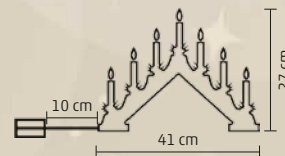

7
BULBS

30
cm

KAD 01

KAD 03

KAL 01

BELTÉRI 

LED-ES GYERTYAPIRAMIS

- 7 db melegfehér állófényű LED
- anyagában színezett piros műanyag
- 10 cm magas gyertyák
- tápellátás: 2 x 1,5 V (AA) elem, nem tartozék