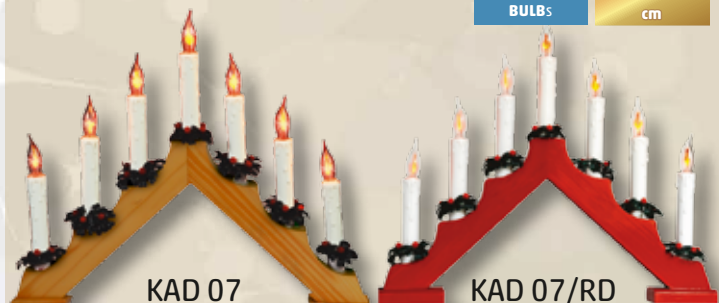

KAD 07/RD

GYERTYAPIRAMIS

- 7 db piros gyertyaláng izzó
- 1,5 m vezeték kapcsolóval
- tápellátás: 230 V~
- póttízzó: L 2040C/E10

KAD 07 - lakozott fa ablakív
KAD 07/RD - piros fa ablakív

7
BULBS

33
cm

KAD 07