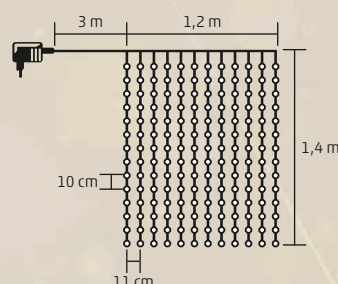

- 168 db LED
- 12 füzér, füzérenként 14 LED
- tápellátás: beltéri hálózati adapter

KIN 168C/WW - melegfehér
KIN 168C/WH - hidegfehér

168
 LEDs
1,2
 meters

KLN .../WH

KLN .../WW

KLN SERIES

KÜL- ÉS BELTÉRI

LED-ES KÜL- ÉS BELTÉRI HÁLÓ