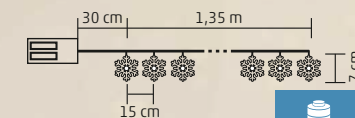

10
LEDs

1,35
meters