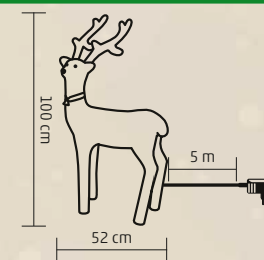

AKRIL RÉNSZARVAS

- 240 db LED
- tápellátás: kültéri IP44 hálózati adapter

KDA 5 - 240 db hidegfehér LED

KDA 5/WW - 240 db melegfehér LED

240

LEDs

100

cm