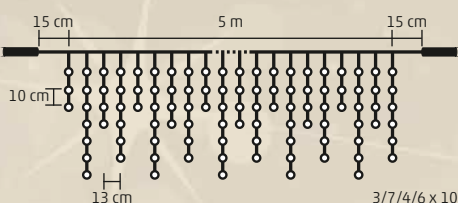

DLFJ SERIES

KÜL- ÉS BELTÉRI

SOROLHATÓ LED-ES JÉGCSAP FÉNYFÜGGÖNY

- 200 db LED
- 3/7/4/6 füzérek, 10 csoport
- állófényű

DLFJ 200/WW - melegfehér
DLFJ 200/WH - hidegfehér

200
LEDs

5
meters

- 400 db LED
- 3/7/4/6 füzérek, 20 csoport
- állófényű