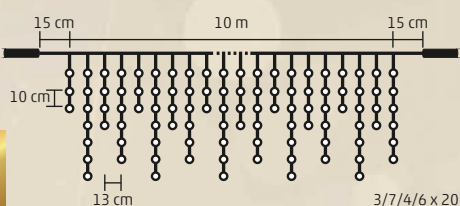

200
LEDs

5
meters

- 400 db LED
- 3/7/4/6 füzérek, 20 csoport
- állófényű

DLFJ 400/WW - melegfehér
DLFJ 400/WH - hidegfehér