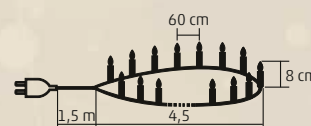

16
LEDs

7,5
meters

KI 16

BELTÉRI

GYERTYAIZZÓS FÉNYFÜZÉR

- 16 db melegfehér izzó
- 8 cm-es gyertyákkal
- csíptetős kivitel
- tápellátás: 230 V~
- póttízzó: L 16

16
BULBS

9
meters