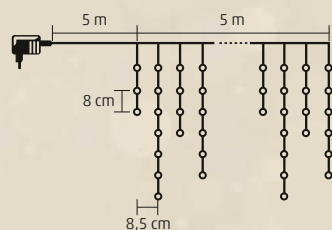

KKL 500F/WW

- 500 db melegfehér állófényű LED, de minden tizedik LED melegfehéren villog

500
LEDs

50
meters

KAF 300L 5M

KÜL- ÉS BELTÉRI

LED-ES SZÍPKÁZÓ FÉNYFÜGGÖNY

- 300 db melegfehér állófényű LED, de minden második füzérben egy hidegfehér LED villog
- tápellátás: kültéri IP44-es hálózati adapter