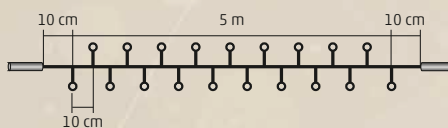

LED-ES SOROLHATÓ FÉNYFÜZÉR

- sorolható a Somogyi Elektronik által forgalomba hozott KSI, KSF, KSH termékekkel
- külön megvásárolható tartozékok: KTT, KTT 5, KSH 5, KSH 2
- tápellátás: 230 V~

NEW

KSI 50F/WH - 50 db hidegfehér LED, amelyből 10 db villog
KSI 50F/WW - 40 db melegfehér LED, 10 db hidegfehér villogó LED