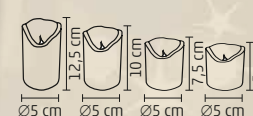

LED-ES VIASZMÉCSÉS KÉSZLET

- sárga pislákoló LED
- valódi viasz
- tápellátás: 1 x 3 V (CR2032) elem, tartozék

BATTERY OPERATED