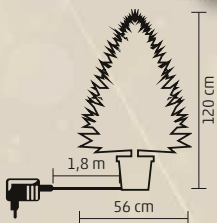

90
cm

KIX 4/120

- fém talp
- 120 cm magas / 140 db csúcs
- összesen 140 db LED
- 22 db színváltó EVA gömb
- magasság (A): 120 cm
- legnagyobb átmérő (B): 60 cm

120
cm

KIX 4/150

- fém talp
- 150 cm magas / 180 db csúcs
- összesen 180 db LED
- 30 db színváltó EVA gömb
- magasság (A): 150 cm
- legnagyobb átmérő (B): 74 cm

150
cm

KIX 4/180

- fém talp
- 180 cm magas / 240 db csúcs
- összesen 240 db LED
- 36 db színváltó EVA gömb
- magasság (A): 180 cm
- legnagyobb átmérő (B): 82 cm

180
cm

KIX 150

BELTÉRI

OPTIKAI SZÁLAS MŰFENYŐ

- 150 cm magas
- folyamatos színváltás
- tápellátás: beltéri hálózati adapter
- pótizzó: L 150X

1
BULB **150**
cm

KIX 2/120

BELTÉRI

OPTIKAI SZÁLAS MŰFENYŐ

- 120 cm magas
- folyamatos színváltás
- tápellátás: beltéri hálózati adapter
- pótizzó: L 2/120X

1
BULB **120**
cm

KIX 80

BELTÉRI

OPTIKAI SZÁLAS MŰFENYŐ

- 80 cm magas
- folyamatos színváltás
- tápellátás: beltéri hálózati adapter
- pótizzó: L 80X

1
BULB **80**
cm

CBT 88/M

KÜL- ÉS BELTÉRI