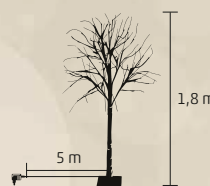

VIDEO

88
LEDs

1
meter

LBT 96

KÜL- ÉS BELTÉRI

LED-ES NYÍRFA

- 96 db melegfehér LED
- műanyag talp
- tápellátás: kültéri IP44-es hálózati adapter

96
LEDs