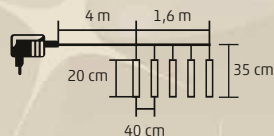

LED-ES JÉGCSAP FÉNYFÜZÉR

- jégcsapolvadást imitáló fényjáték a 20 cm-es jégcsap-dekoráción
- tápellátás: kültéri IP44-es hálózati adapter

G 550 - 50 db hidegfehér LED

G 10101 - 100 db hidegfehér LED