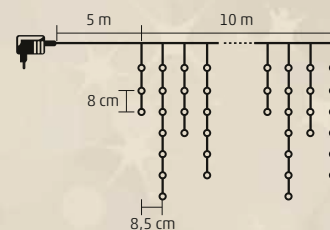

VIDEO

300
LEDs

5
meters

KAF 600L 10M

KÜL- ÉS BELTÉRI

LED-ES SZÍPKÁZÓ FÉNYFÜGGÖNY

- 600 db melegfehér állófényű LED, de minden második füzérben egy hidegfehér LED villog
- tápellátás: kültéri IP44-es hálózati adapter