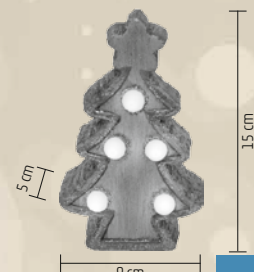

LED-ES KERÁMIA ASZTALI DÍSZ, FENYŐFA

- 5 db melegfehér LED
- világító LED gömbökkel
- tápellátás: 2 x 1,5 V (LR44) gomelem, tartozék

5
LEDs

15
cm