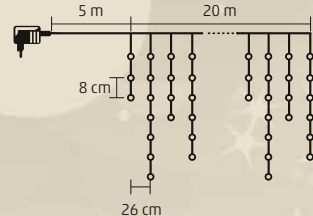

KAF 200L

- 200 db hidegfehér LED
- KAF 200L/WW**
- 200 db melegfehér LED

KAF 400L 20M

- 400 db hidegfehér LED

200
LEDs **4,7**
meters

400
LEDs **20**
meters

KAF 200L 10M SERIES

KÜL- ÉS BELTÉRI 