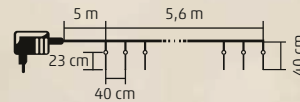

270

LEDs

5,6

meters

KJL 15

KÜL- ÉS BELTÉRI

LED-ES JÉGCSAP FÉNYFÜZÉR

- 180 db hidegfehér LED
- olvadást imitáló futófény a jégcsapokon belül
- 15 jégcsap, jégcsaponként 12 LED
- tápellátás: kültéri IP44-es hálózati adapter