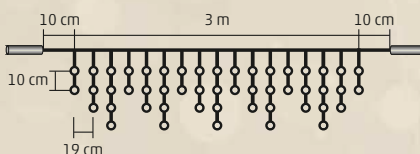

LED-ES SOROLHATÓ JÉGCSAP FÉNYFÜGGÖNY

- sorolható a Somogyi Elektronik által forgalomba hozott KSI, KSF, KSH termékekkel
- külön megvásárolható tartozékok: KTT, KTT 5, KSH 5, KSH 2
- tápellátás: 230 V~

NEW

KSF 50F/WH - 50 db hidegfehér LED, amelyből 12 db villog
KSF 50F/WW - 38 db melegfehér LED, 12 db hidegfehér villogó LED