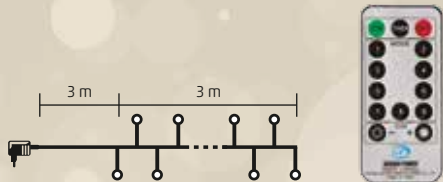

768
LEDs

8
meters

MLCS 200/M

KÜL- ÉS BELTÉRI

MICRO LED-ES CLUSTER FÉNYFŰZÉR

- 200 db multicolor (RYBG) / melegfehér LED
- 9 funkció: melegfehér, színes, villogó üzemmódok
- 6 h ON / 18 h OFF ismétlődő időzítés
- változtatható fényerő
- távirányítóval (CR2025 elem tartozék)
- tápellátás: kültéri IP44-es hálózati adapter