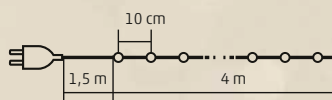

- 40 db színes LED
- színes dekoráció a LED-en
- tápellátás: 230 V~

40
LEDs

4
meters
**KLC 48/BL**

BELTÉRI

**LED-ES KOCKA FÉNYFÜZÉR**

- 40 db kék LED
- 8 programos, memóriás
- rugalmas kockadekoráció
- tápellátás: beltéri hálózati adapter