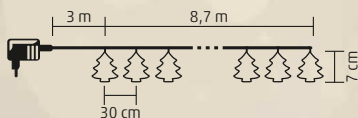

30
LEDs

8,7
meters