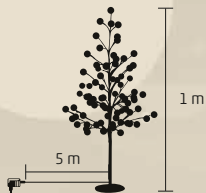

LED-ES PAMUTGOLYÓFA

- 88 db színváltó RGB LED
- 3,5 cm-es pamutgolyó dekorációk
- 14 funkció adapter: villogó, színváltó funkciók, kiválasztható színek
- fém talp rögzítő csövekkel
- tápellátás: kültéri IP44-es hálózati adapter

VIDEO

88
LEDs

1
meter