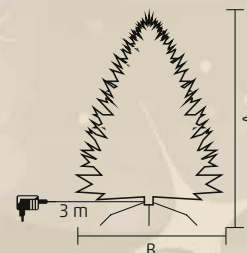

KMF 6/150

- 250 db speciális, kétszínű LED
- 558 csúcs
- magasság (A): 150 cm
- legnagyobb átmérő (B): 94 cm

150
cm

KMF 6/180

- 350 db speciális, kétszínű LED
- 846 csúcs
- magasság (A): 180 cm
- legnagyobb átmérő (B): 106 cm