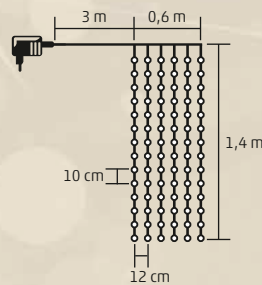

84
LEDs
0,6
meters