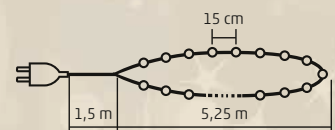

50
LEDs

4,9
meters

**COLOR
CHANGING**
**G 1028**

BELTÉRI

**KRISTÁLYIZZÓS FÉNYFÜZÉR**

- 35 db melegfehér izzó, toboz formájú üvegdíszszel
- tápellátás: 230 V~
- pótizzó: L 1028

35
BULBS

5,25
meters