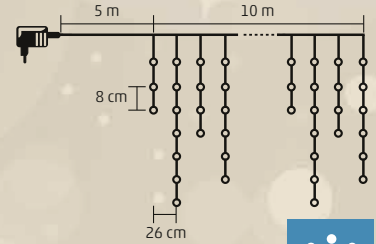

LED-ES JÉGCSAP FÉNYFÜGGÖNY

- 200 db LED
- 8 programos, memóriás
- tápellátás: kültéri IP44-es hálózati adapter

200
LEDs **10**
meters **8**
PROGRAMS

- **KAF 200L 10M** - hidegfehér
- **KAF 200L 10M/WW** - melegfehér
- **KAF 200L 10M/BL** - kék
- **KAF 200L 10M/M** - színes