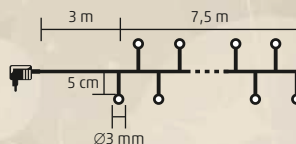

LCS 768/M

KÜL- ÉS BELTÉRI

LED-ES CLUSTER FÉNYFÜZÉR

- 768 db színes, Ø3 mm-es LED
- 8 funkciós, memóriás
- állítható fényerő
- folyamatos üzemmód vagy 6h ON/18h OFF ismétlődő időzítés
- távirányítóval (CR2025 elem tartozék)
- tápellátás: kültéri IP44-es hálózati adapter

NEW

6h ON
AUTO
18h OFF

7,5
meters

768
LEDs

8
PROGRAMS

LCS 380/M

KÜL- ÉS BELTÉRI

LED-ES CLUSTER FÉNYFÜZÉR

1. 380 db színes, Ø3 mm-es LED
   - 8 programos, memóriás
   - tápellátás: kültéri IP44-es hálózati adapter
2. A fényfüzér okosítható a KNA 15W BT és a KNA 9W REMOTE adapterekkel.

4,9
meters

380
LEDs

8
PROGRAMS

LCS 768/WW

KÜL- ÉS BELTÉRI

LED-ES CLUSTER FÉNYFÜZÉR

1. 768 db melegfehér, Ø3 mm-es LED
   - állófényű
   - tápellátás: kültéri IP44-es hálózati adapter
2. A fényfüzér okosítható a KNA 15W BT és a KNA 9W REMOTE adapterekkel.

768
LEDs

8
meters

LCS 768/WH

KÜL- ÉS BELTÉRI

LED-ES CLUSTER FÉNYFÜZÉR

1. 768 db hidegfehér, Ø3 mm-es LED
   - állófényű
   - tápellátás: kültéri IP44-es hálózati adapter
2. A fényfüzér okosítható a KNA 15W BT és a KNA 9W REMOTE adapterekkel.

768
LEDs

8
meters