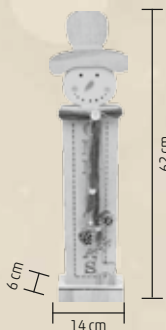

NEW

KAD 27

BELTÉRI

FA ASZTALI DÍSZ, CSILLAG

- LED-es neon-light szalag
- melegfehér fény
- tápellátás: 3 x 1,5 V (AA) elem, nem tartozék

22
cm

NEW

KAD 28

BELTÉRI

FA ASZTALI DÍSZ, FENYŐ

- LED-es neon-light szalag
- melegfehér fény
- tápellátás: 3 x 1,5 V (AA) elem, nem tartozék

23
cm

KAD 62

BELTÉRI

LED-ES ASZTALI DÍSZ, HÓEMBER

- 8 db melegfehér LED
- fa alapanyag
- tápellátás: 2 x 1,5 V (AA) elem, nem tartozék

8
LEDs

62
cm

KAD 67

BELTÉRI

LED-ES ASZTALI DÍSZ, RÉNSZARVAS

- 8 db melegfehér LED
- fa alapanyag
- tápellátás: 2 x 1,5 V (AA) elem, nem tartozék

8
LEDs

67
cm