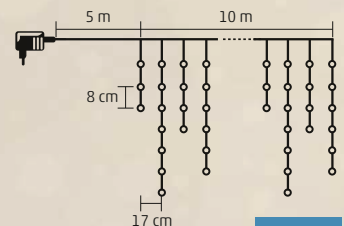

KAF 200L 10M/M

KAF 200L 10M/WW

KAF 200L 10M

KAF 200L 10M/BL

KAF 300L 10M

KÜL- ÉS BELTÉRI 

LED-ES JÉGCSAP FÉNYFÜGGÖNY

- 300 db hidegfehér LED
- 8 programos, memóriás
- tápellátás: kültéri IP44-es hálózati adapter