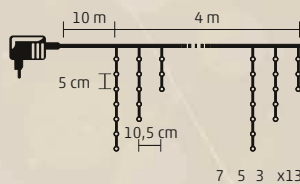

195
BULBS

4
meters

7 5 3 x13