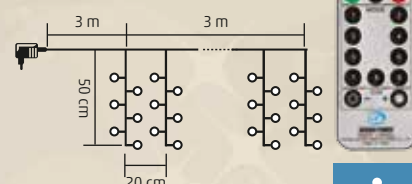

MICRO LED-ES CLUSTER FÉNYFÜGGÖNY

- 300 db melegfehér LED
- 8 funkció
- állítható fényerő
- folyamatos üzemmód vagy ismétlődő időzítés
- távirányítóval (CR2025 elem tartozék)
- tápellátás: kültéri IP44-es hálózati adapter