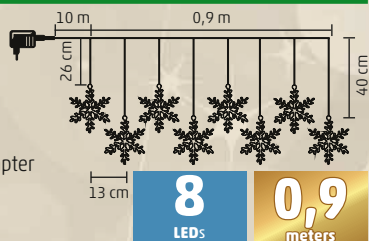

KAF 8/F

KÜL- ÉS BELTÉRI

LED-ES HÓKRISTÁLY FÉNYFÜGGÖNY

- 8 db akril hókristály,
- 8 db melegfehér LED
- tartozék 8 db tapadókorong
- átlátszó vezeték
- tápellátás: kültéri IP44-es hálózati adapter

KAF 48L

BELTÉRI

LED-ES CSILLAG FÉNYFÜGGÖNY

- 48 db hidegfehér LED
- 48 db 5 cm-es csillag
- tápellátás: beltéri hálózati adapter