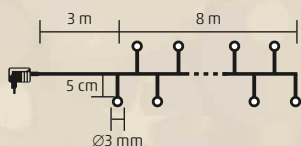

LED-ES CLUSTER FÉNYFÜZÉR

1. 768 db melegfehér, Ø3 mm-es LED
   - állófényű
   - tápellátás: kültéri IP44-es hálózati adapter
2. A fényfüzér okosítható a KNA 15W BT és a KNA 9W REMOTE adapterekkel.