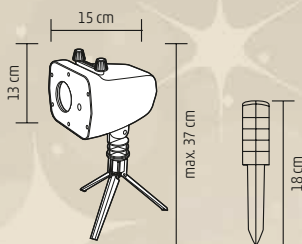

DL IP 5

KÜL- ÉS BELTÉRI

LÉZER- ÉS LED PROJEKTOR, CSERÉLHETŐ MOTÍVUMOKKAL

- LED projektor 5-féle kártyával:
  Karácsony (2), Húsvét, Halloween és születésnap
- nyomógombbal kiválasztható 5 üzemmód:
  - piros lézerpontok mozgó LED figurákkal
  - zöld lézerpontok mozgó LED figurákkal
  - piros és zöld lézer mozgó LED figurákkal
  - piros és zöld lézer
  - mozgó LED figurák
- leszűrhető vagy 3-lábú állvánnyal letehető
- 0,9 m tápvezeték
- tápellátás: tartozék IP44-es kültéri adapter